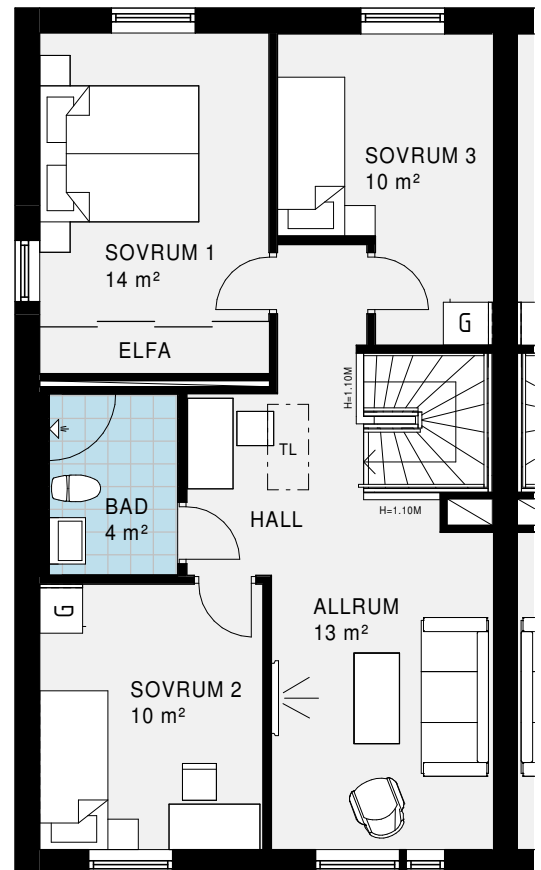

ENTRÉVÅNING

ÖVERVÅNING

FÖRKLARINGAR:

 ST	STÄDSKÅP	 SCHAKT
 KAPPHYLLA		 G
 DM	DISKMASKIN	 U/M
 SPIS		 F
 K/S	KYL/SVAL	 TM
 F730	VÄRMEPUMP	 TT
 TL	INVÄNDIG TAKLUCKA	

ENTRÉVÅNING

FÖRKLARINGAR:

 ST	STÄDSKÅP	 SCHAKT
 KAPPHYLLA		 G
 DM	DISKMASKIN	 U/M
 SPIS		 F
 K/S	KYL/SVAL	 TM
 TVÄTT	TVÄTTMASKIN	 TT
 F730	VÄRMEPUMP	
 TL	INVÄNDIG TAKLUCKA	

0 5 m

Skala 1:100

ÖVERVÅNING