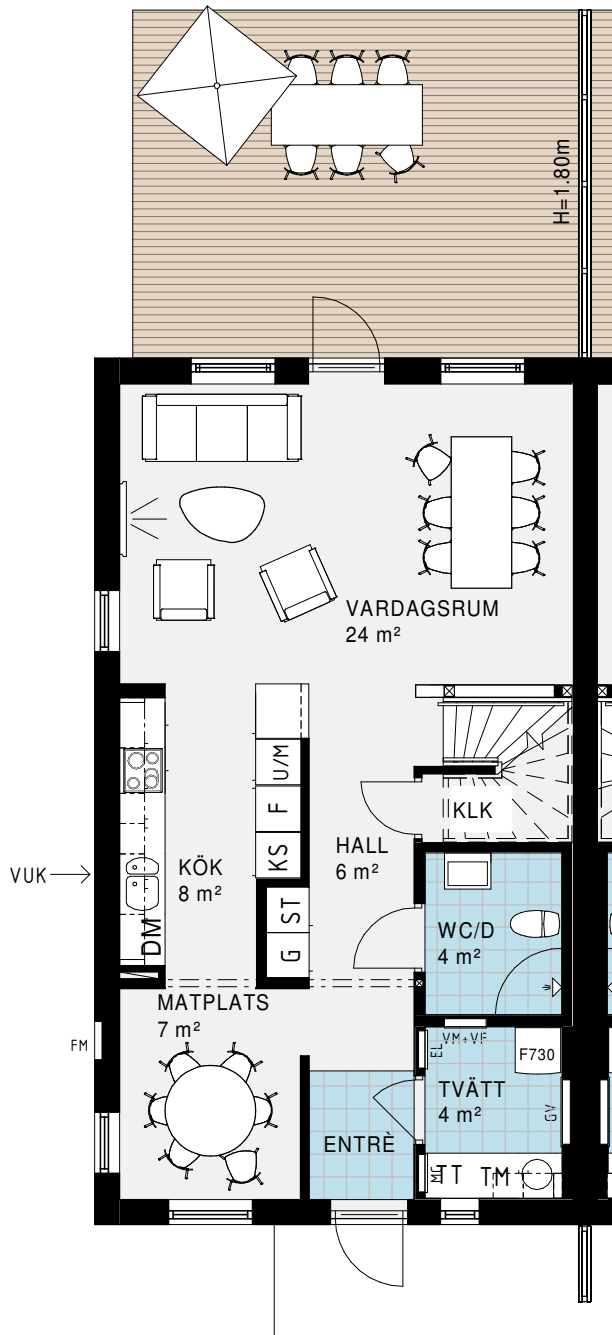

ENTRÉVÅNING

ÖVERVÅNING

FÖRKLARINGAR:

 ST	STÄDSKÅP	 SCHAKT
 KAPPHYLLA		 G
 DM	DISKMASKIN	 U/M
 SPIS		 F
 K/S	KYL/SVAL	 TM
 F730	VÄRMEPUMP	 TT
 TL	INVÄNDIG TAKLUCKA	

ENTRÉVÅNING

FÖRKLARINGAR:

 ST	STÄDSKÅP	 SCHAKT
 KAPPHYLLA		 G
 DM	DISKMASKIN	 U/M
 SPIS		 F
 K/S	KYL/SVAL	 TM
 TVÄTT	TVÄTTMASKIN	 TT
 F730	VÄRMEPUMP	
 TL	INVÄNDIG TAKLUCKA	

0 5 m

Skala 1:100

ÖVERVÅNING