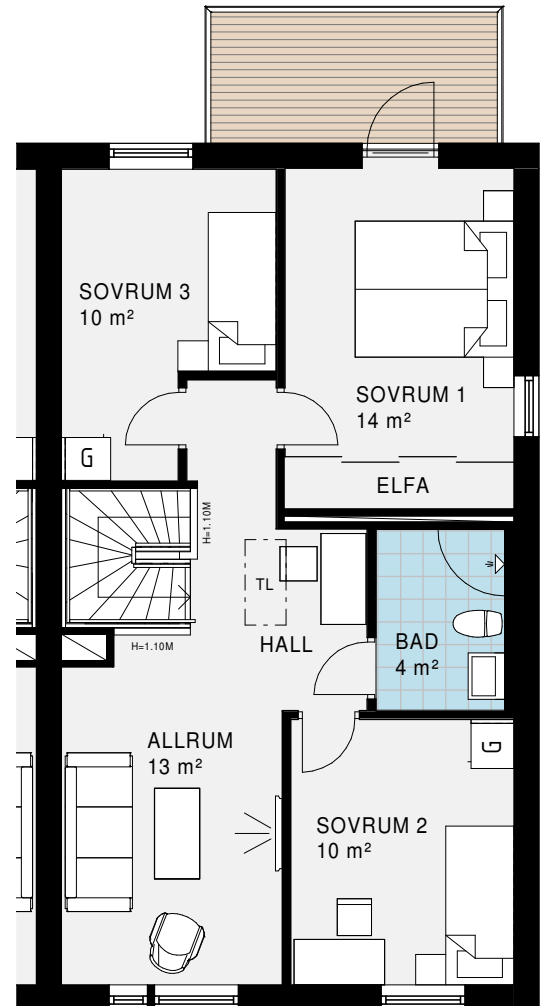

ENTRÉVÅNING

ÖVERVÅNING

FÖRKLARINGAR:

 ST	STÄDSKÅP	 SCHAKT
 KAPPHYLLA		 G
 DM	DISKMASKIN	 U/M
 SPIS		 F
 K/S	KYL/SVAL	 TM
 F730	VÄRMEPUMP	 TT
 TL	INVÄNDIG TAKLUCKA	

ENTRÉVÅNING

FÖRKLARINGAR:

 ST	STÄDSKÅP	 SCHAKT
 KAPPHYLLA		 G
 DM	DISKMASKIN	 U/M
 SPIS		 F
 K/S	KYL/SVAL	 TM
 TVÄTT	TVÄTTMASKIN	 TT
 F730	VÄRMEPUMP	
 TL	INVÄNDIG TAKLUCKA	

0 5 m

Skala 1:100

ÖVERVÅNING